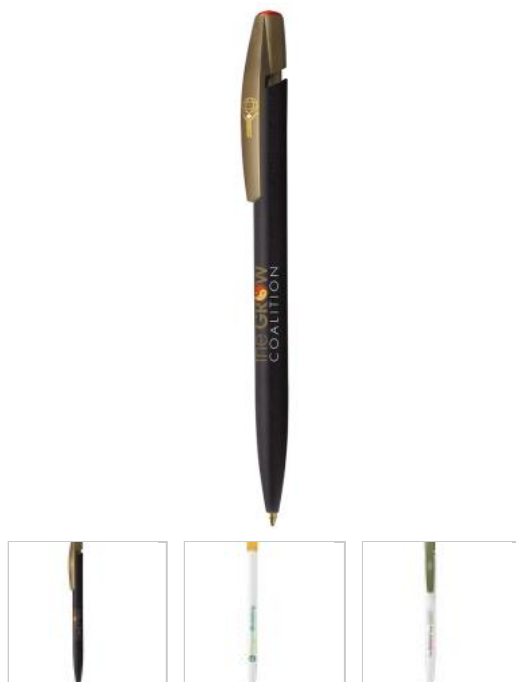

# BIC® Media Clic Ecolutions® penna a sfera - 1E25

A partire da 0,53 €				
	500 u.	1000 u.	2500 u.	5000 u.
	0,65 €	0,60 €	0,56 €	0,53 €

### Corpo

---

Opaco

1E 3E